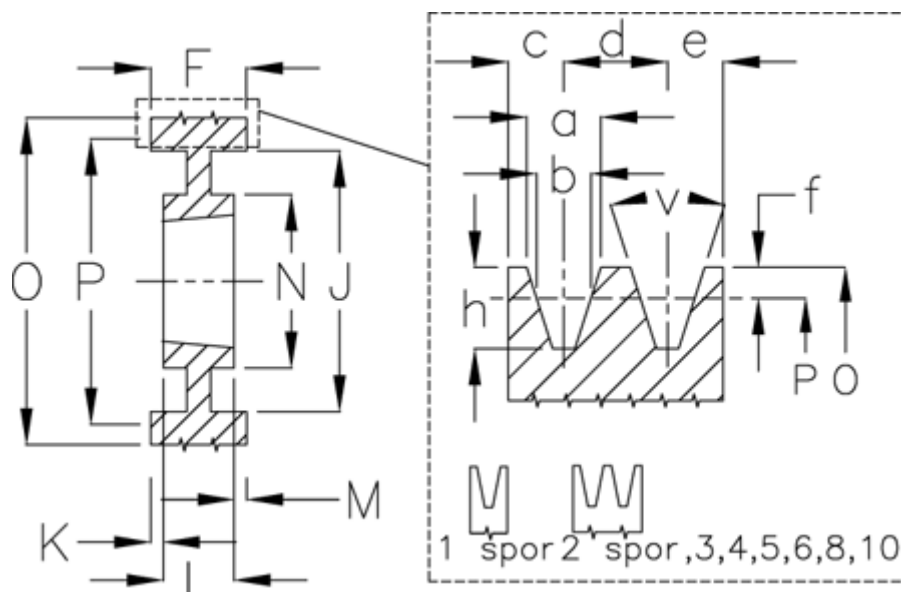

Varenummer: 604111030008
 Beskrivelse: Kileremsskive SPB 300/8 TL3535

Mål

a	= 16.3	f	= 3.5	N	= 175
Antal spor	= 8	F	= 158	O	= 307.0
b	= 14.0	For bøsning	= 3535	P	= 300
Bøsning ø max.	= 90	h	= 17.5	Type	= SPB
c	= 12.5	J	= 257	v (grader)	= 38
d	= 19.0	K	= 34,5		
e	= 12.5	L	= 89		
E	= 25	m	= 34,5		